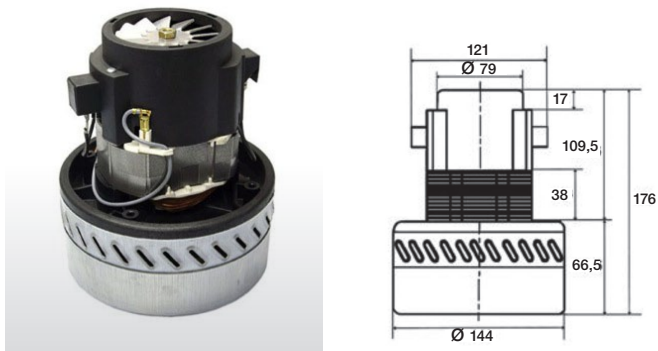

Motores Aspirador

Motores monofásicos 240V 50/60Hz
Construidos conforme a la norma CE
Aislamiento clase B grado II

Referencia	Potencia	Voltaje
49080	800Wts	240V
49081	1000Wts	240V
49082	1200Wts	240V
49618	1200Wts	24V