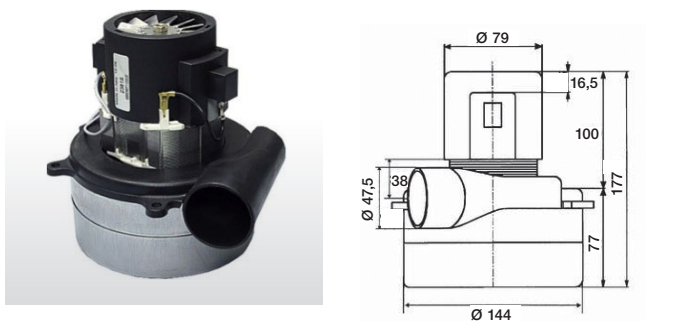

Referencia	Potencia	Voltaje
49083	1100Wts	240V
49077	1100Wts	24V
49619	1100Wts	36V