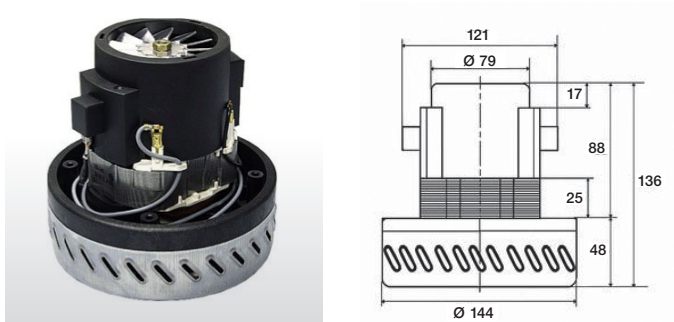

Motores Aspirador

Referencia	Potencia	Voltaje
49616	1200Wts	240V