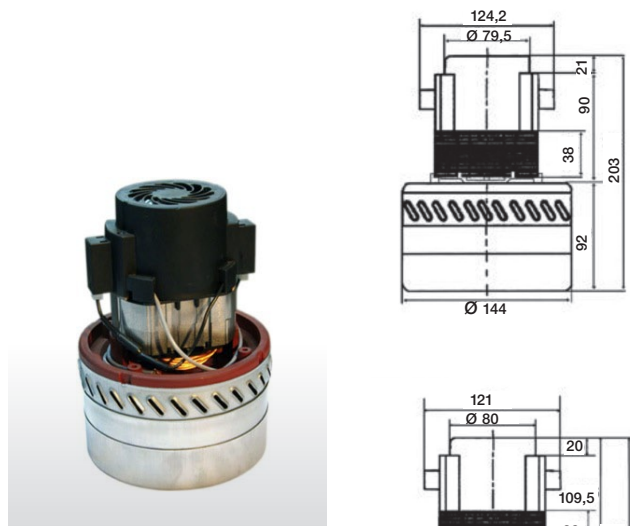

Referencia	Potencia	Voltaje
49079	1100Wts	240V

Referencia	Potencia	Voltaje
49070	1100Wts	240V

Referencia	Potencia	Voltaje
49072	1400Wts	240V
49615	1300Wts	240V

Accesorios para Motores Aspirador

Motores Aspirador