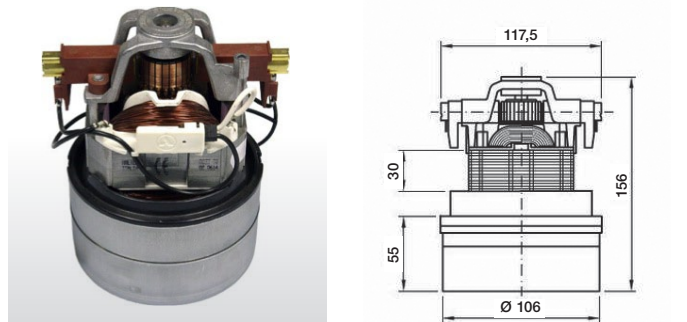

Referencia	Potencia	Voltaje
49075	900Wts	240V